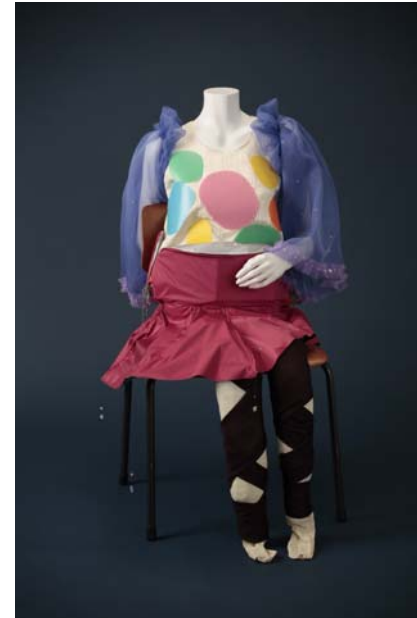

分野：ファッションデザイン  
タイトル：私  
名前：山名生穂  
所属：神戸市立六甲アイランド高等学校

分野：ファッションデザイン  
タイトル：めりはり  
名前：森下美樹  
所属：福井県立美方高等学校

分野：ファッションデザイン  
タイトル：水  
名前：中川理緒  
所属：川崎市立川崎高等学校

分野：建築  
 タイトル：大きな布の下で  
 名前：風間香澄  
 所属：新潟県立上越総合技術高等学校